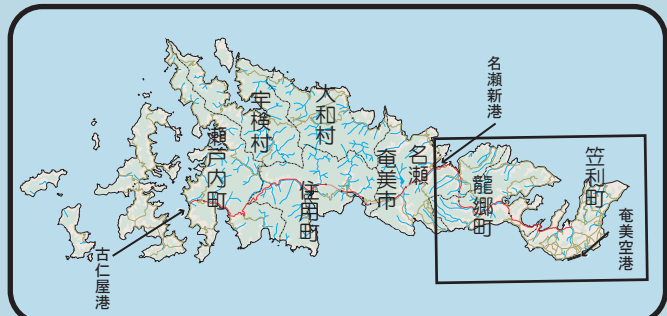

Amami Park 鹿児島県

奄美パーク

味の郷 かさり

元水族館飼育係のお店

サンゴとヤドカリ

西郷レンタカー & パーキング

奄美ゆいレンタカー

ホテルリゾート コーラルパームス